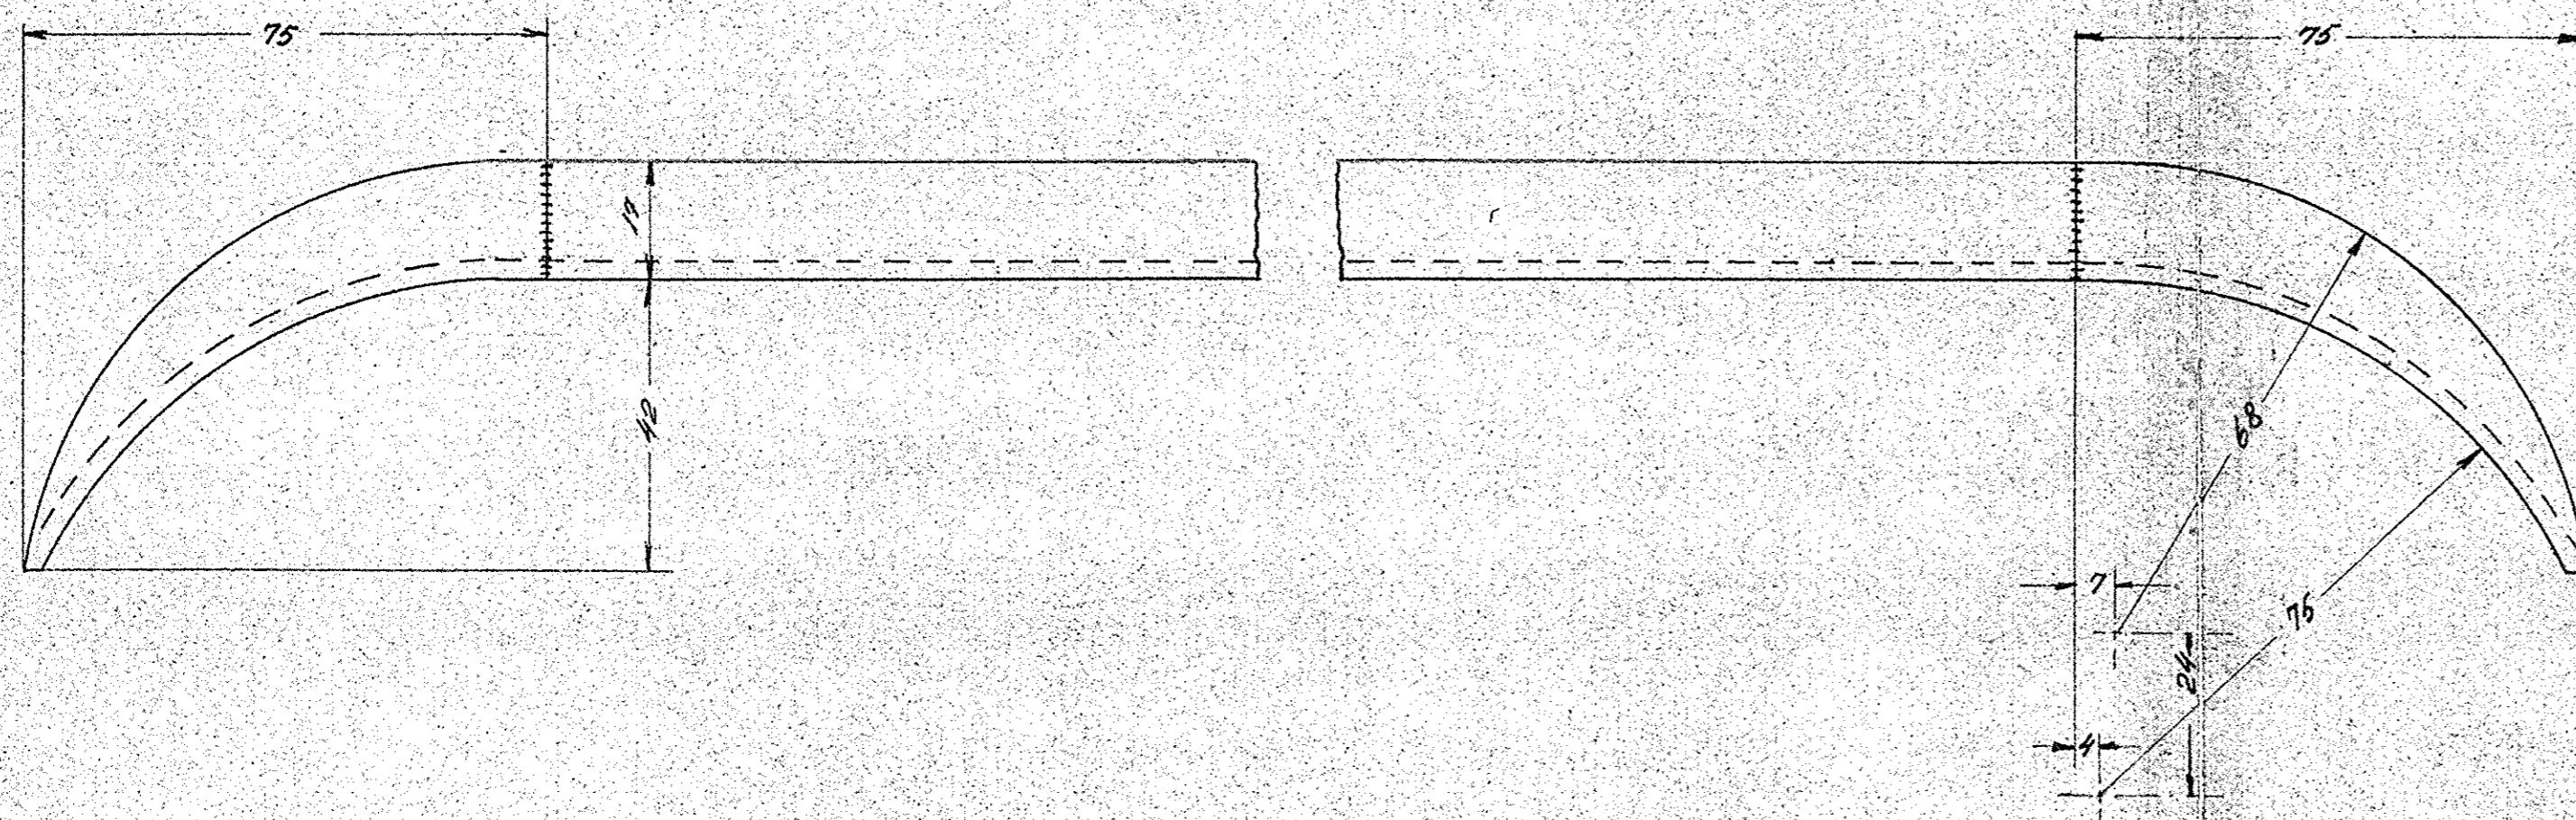

svæjses langs hele oversiden

snit a-a

sidevindue i tørrerhus

			5		
			4		
			3		
			2		
			1		
8 endestykker til regnlister				5000	båndjern
4 regnlister				50	275x3000
Sik.	Betegnelse	Pos.	Materiale	Model nr. eller	År færdig
			kvalitet	materiale størrelse	Vægt/stk.
Tegn. HD 17-2-53	Rev.	Afd.			
Kalk.	Norm.	Dato	Målestok:	1:1	
Dato	Relevante	Indeks			
1/16-54 Antal ved pos 1 og 2 ændret - Pos 3-5 tilføjet. z.u. a					
			FRICHS		
Anvendelse			Stykkels nr.		
Diesel-el 375 hk.loko.			12757.		
Tegningens benævnelse			Tegningens nummer		
Regnlister.			302 L-3.148.		
			Indeks:		