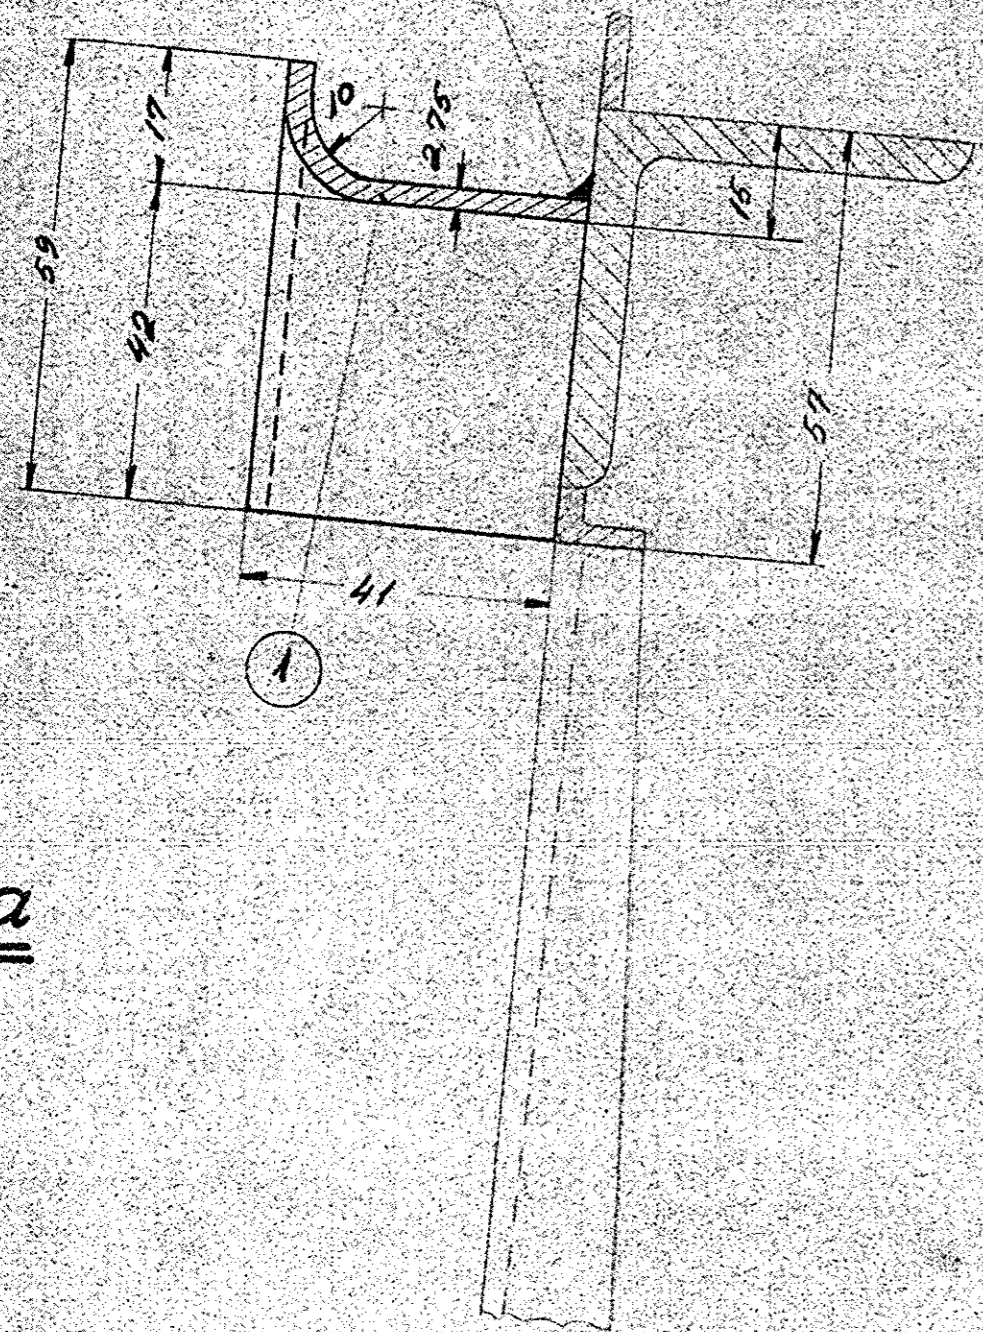

svæjses langs hele oversiden

snit a-a

sidevindue i tørrerhus

			5		
			4		
			3		
			2		
			1		
8 endestykker til regnlister				5000	båndjern
4 regnlister				50	275x3000
Sik.	Betegnelse	Pos.	Materiale	Model nr. eller	År færdig
			kvalitet	materiale størrelse	Vægt/stk.
Tegn. HD 17-2-53	Rev.	Afd.			
Kalk.	Norm.	Dato	Målestok:	1:1	
Dato	Relevante	Indeks			
1/16-54 Antal ved pos 1 og 2 ændret - Pos 3-5 tilføjet. z.u. a					
			FRICHS		
Anvendelse			Stykkels nr.		
Diesel-el 375 hk.loko.			12757.		
Tegningens benævnelse			Tegningens nummer		
Regnlister.			302 L-3.148.		
			Indeks:		