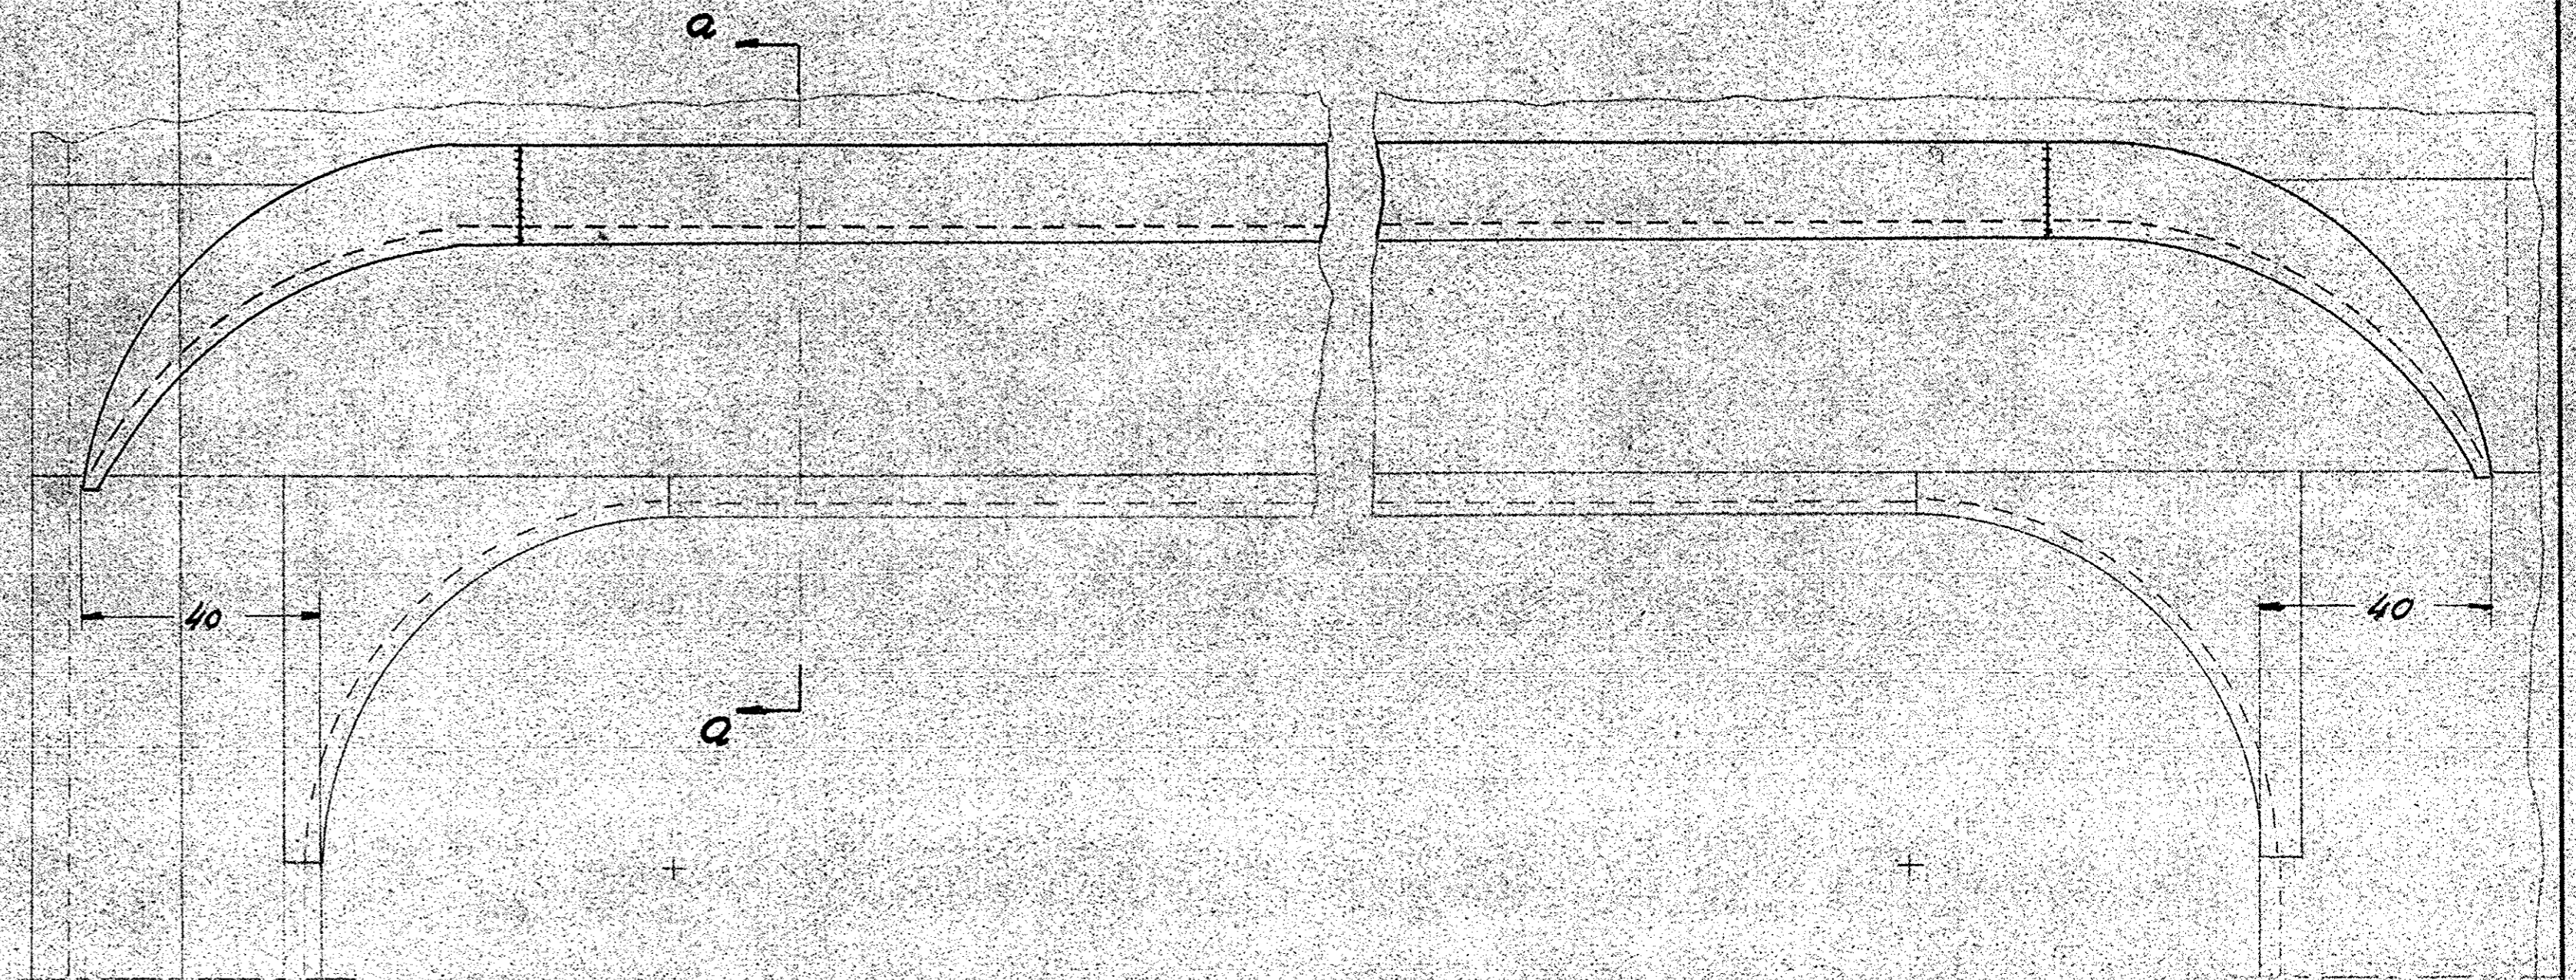

svæjses langs hele oversiden

snit a-a

sidevindue i tørrerhus

			5		
			4		
			3		
			2		
			1		
8 endestykker til regnlister				5000	båndjern
4 regnlister				50	275x3000
Sik.	Betegnelse	Pos.	Materiale	Model nr. eller	År færdig
			kvalitet	materiale størrelse	Vægt/stk.
Tegn. HD 17-2-53	Rev.	Afd.			
Kalk.	Norm.	Dato	Målestok:	1:1	
Dato	Relevante	Indeks			
1/16-54 Antal ved pos 1 og 2 ændret - Pos 3-5 tilføjet. z.u. a					
			FRICHS		
Anvendelse			Stykkels nr.		
Diesel-el 375 hk.loko.			12757.		
Tegningens benævnelse			Tegningens nummer		
Regnlister.			302 L-3.148.		
			Indeks:		